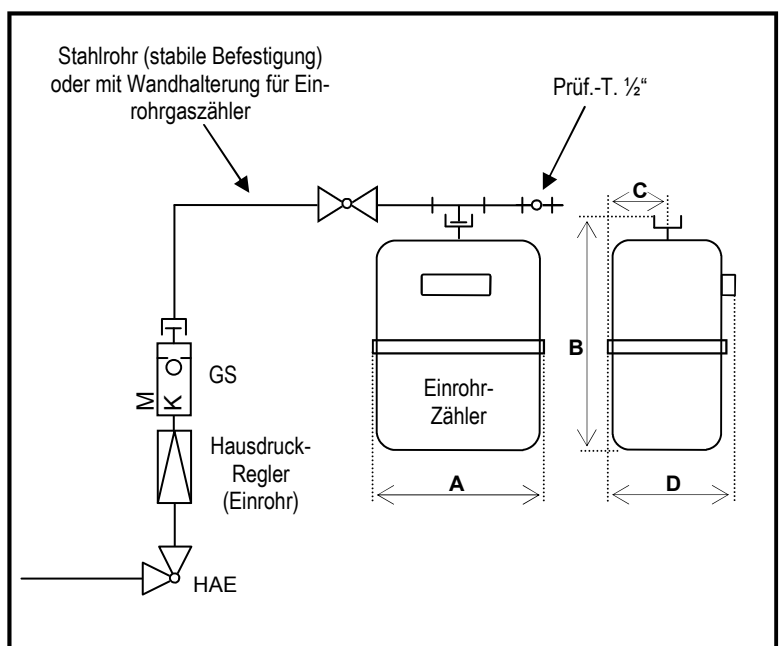

1. Der Messstellenbetreiber liefert und montiert nur Einrohr-Gaszähler.
2. Hierfür sind bauseits Einrohr-Zähleranschlussstücke zu montieren.
3. Maximale Montagehöhe 1,70m Unterkante Zähleranschlussstück.
4. Besonderer Wert ist auf eine stabile Befestigung des Zähleranschlusses (Stahlrohr) zu legen.

Bei anderen Werkstoffen ist eine industriell gefertigte Wandhalterung für Einrohrgaszähler erforderlich.

5. Der Energielieferant liefert 2 Erdgasqualitäten:

1. Gruppe L (LL)
  - Betriebsheizwert 9,0 kWh/m³
  - Wobbeindex 12,8 kWh/m³
2. Gruppe H (E)
  - Betriebsheizwert 10,5 kWh/m³
  - Wobbeindex 15,0 kWh/m³

Bitte beachten Sie die folgenden Grafiken zu unseren Netzgebieten. In Zweifelsfällen rufen Sie uns bitte an.

6. Hinweis zu TRGI 2008:
  - -- NEW Netz GmbH baut den Gasnetzanschluss bis DN 50 mit erdverlegtem Gasströmungswächter (Gashauseschlüsse mit erdverlegtem GS sind an der HAE gekennzeichnet) einschl. Einrohranschluss-Stück für Hausdruckregelgeräte mit Gasmangelsicherung.

- -- Installationsunternehmen baut unmittelbar danach GS K (M) ein (Gebäude mit häuslicher und vergleichbarer Nutzung).
- -- Sonst wie TRGI

7. Ab Gaszähler G 10 bitte eine Absperr-einrichtung nach dem Zähler und der Prüföffnung einbauen.

8. Abweichungen von den vorgenannten Punkten bitte mit der NVV AG abstimmen.

Zählergröße	Einrohranschl. [DN]	Max. Belastung nach TRGI 2008 [kW]		max. Maße [mm]			
		Tafel 1	Tafel 2	A	B	C	D
G 4	25	52	53	270	300	100	300
G 6	25	78	86	270	370	110	320
G 10	40	130	137	425	450	120	340
G 16	40	165	189	425	450	150	340
G 25	50	319	319	475	550	180	460

TRGI Tafel 1 = Einzelzuleitung und Abzweigleitung

TRGI Tafel 2 = Verbrauchs- und Verteilungsleitung ab 2 Gasgeräte