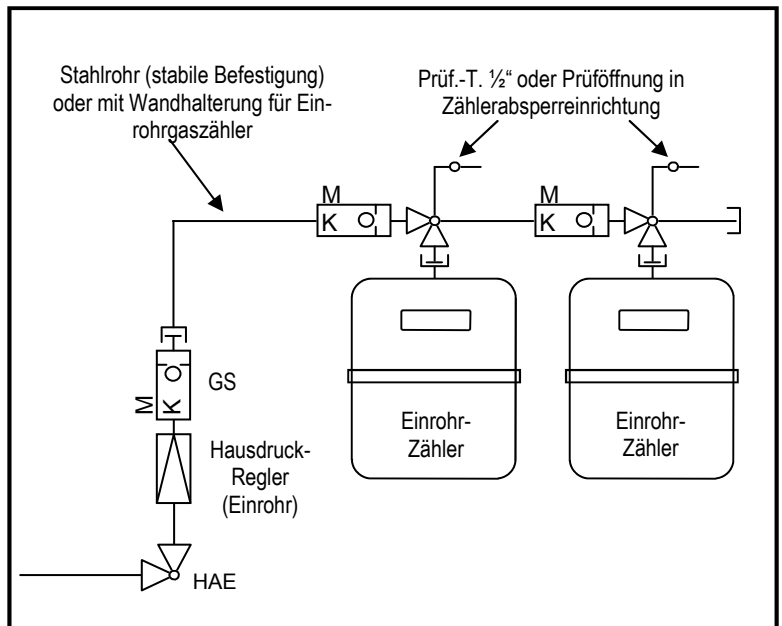

1. Der Messstellenbetreiber liefert und montiert nur Einrohr-Gaszähler.
2. Hierfür sind bauseits Einrohr-Zähleranschlussstücke zu montieren.
3. Maximale Montagehöhe 1,70m Unterkante Zähleranschlussstück.
4. Besonderer Wert ist auf eine stabile Befestigung des Zähleranschlusses (Stahlrohr) zu legen.

Bei anderen Werkstoffen ist eine industriell gefertigte Wandhalterung für Einrohrgaszähler erforderlich.

5. Der Energielieferant liefert 2 Erdgasqualitäten:

1. Gruppe L (LL)
  - Betriebsheizwert 9,0 kWh/m³
  - Wobbeindex 12,8 kWh/m³
2. Gruppe H (E)
  - Betriebsheizwert 10,5 kWh/m³
  - Wobbeindex 15,0 kWh/m³

Bitte beachten Sie die folgenden Grafiken zu unseren Netzgebieten. In Zweifelsfällen rufen Sie uns bitte an.

6. Hinweis zu TRGI 2008:
  - -- NEW Netz GmbH baut den Gasnetzanschluss bis DN 50 mit erdverlegtem Gasströmungswächter (Gashauseschlüsse mit erdverlegtem GS sind an der HAE gekennzeichnet) einschl. Einrohranschluss-Stück für Hausdruckregelgeräte mit Gasmangelsicherung.

- -- Installationsunternehmen baut unmittelbar danach GS K (M) ein (Gebäude mit häuslicher und vergleichbarer Nutzung).
- -- Sonst wie TRGI

7. Ab Gaszähler G 10 bitte eine Absperr-einrichtung nach dem Zähler und der Prüföffnung einbauen.

8. Abweichungen von den vorgenannten Punkten bitte mit der NVV AG abstimmen.

Zählergröße	Einrohranschl. [DN]	Max. Belastung nach TRGI 2008 [kW]		max. Maße [mm]			
		Tafel 1	Tafel 2	A	B	C	D
G 4	25	52	53	270	300	100	300
G 6	25	78	86	270	370	110	320
G 10	40	130	137	425	450	120	340
G 16	40	165	189	425	450	150	340
G 25	50	319	319	475	550	180	460

TRGI Tafel 1 = Einzelzuleitung und Abzweigleitung

TRGI Tafel 2 = Verbrauchs- und Verteilungsleitung ab 2 Gasgeräte